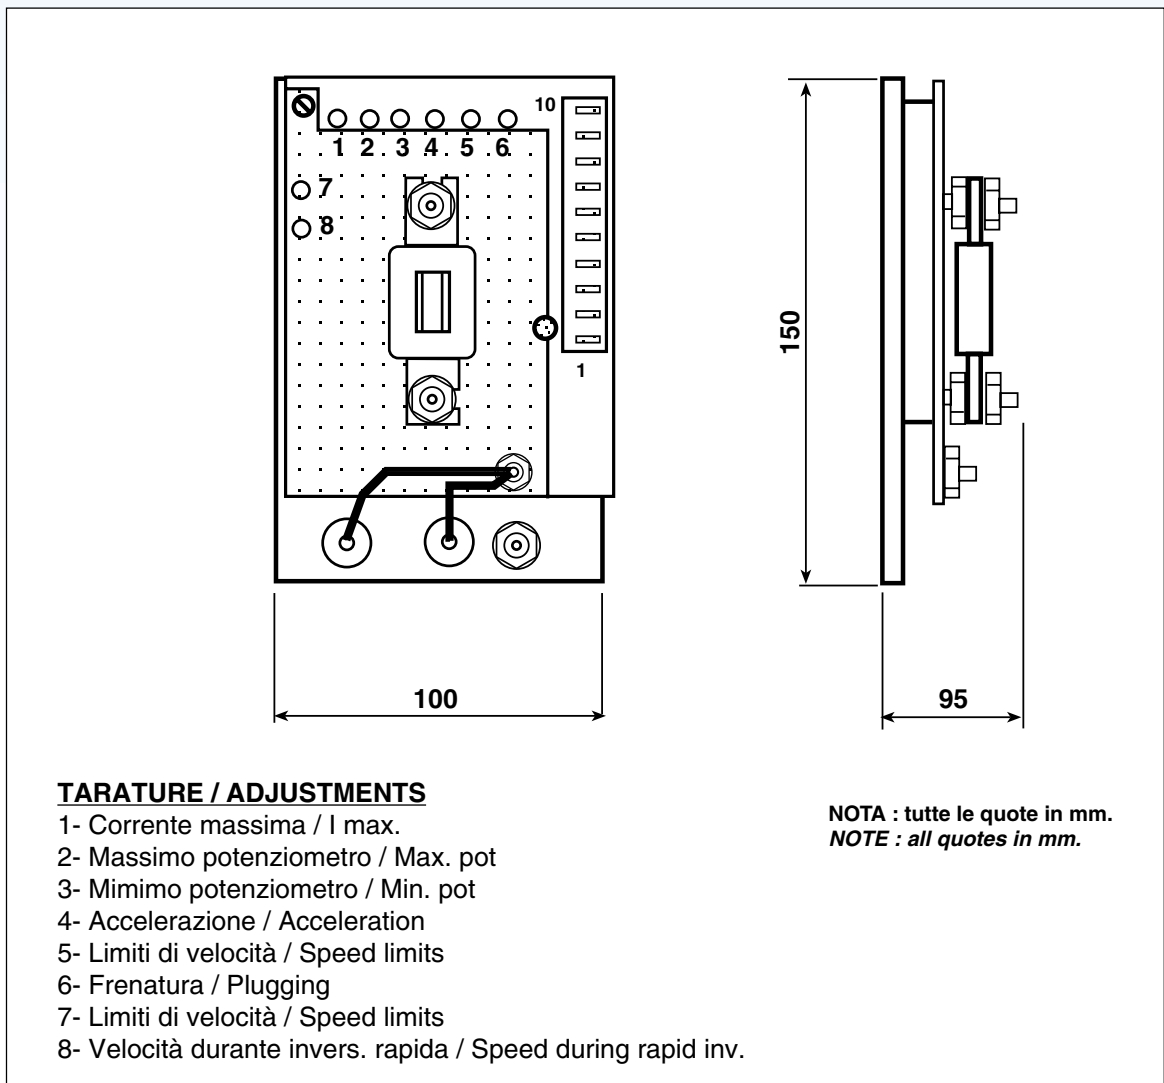

REGHEL CONTROLLER

Regolatori a Mosfet Mosfet controllers

- ❑ Prodotto /Product **RFE**
- ❑ Modello / Model **RF030E180**
- ❑ Regolatore a mosfet 180 A 12/24 V / *Mosfet controller 180 A 12/24 V*

CABLAGGIO CHOPPER " RFE" motore 3 morsetti

ELECTRICAL SCHEMATICS 3 wires motor

CABLAGGIO CHOPPER " RFE " motore 4 cavi

ELECTRICAL SCHEMATICS 4 wires motor