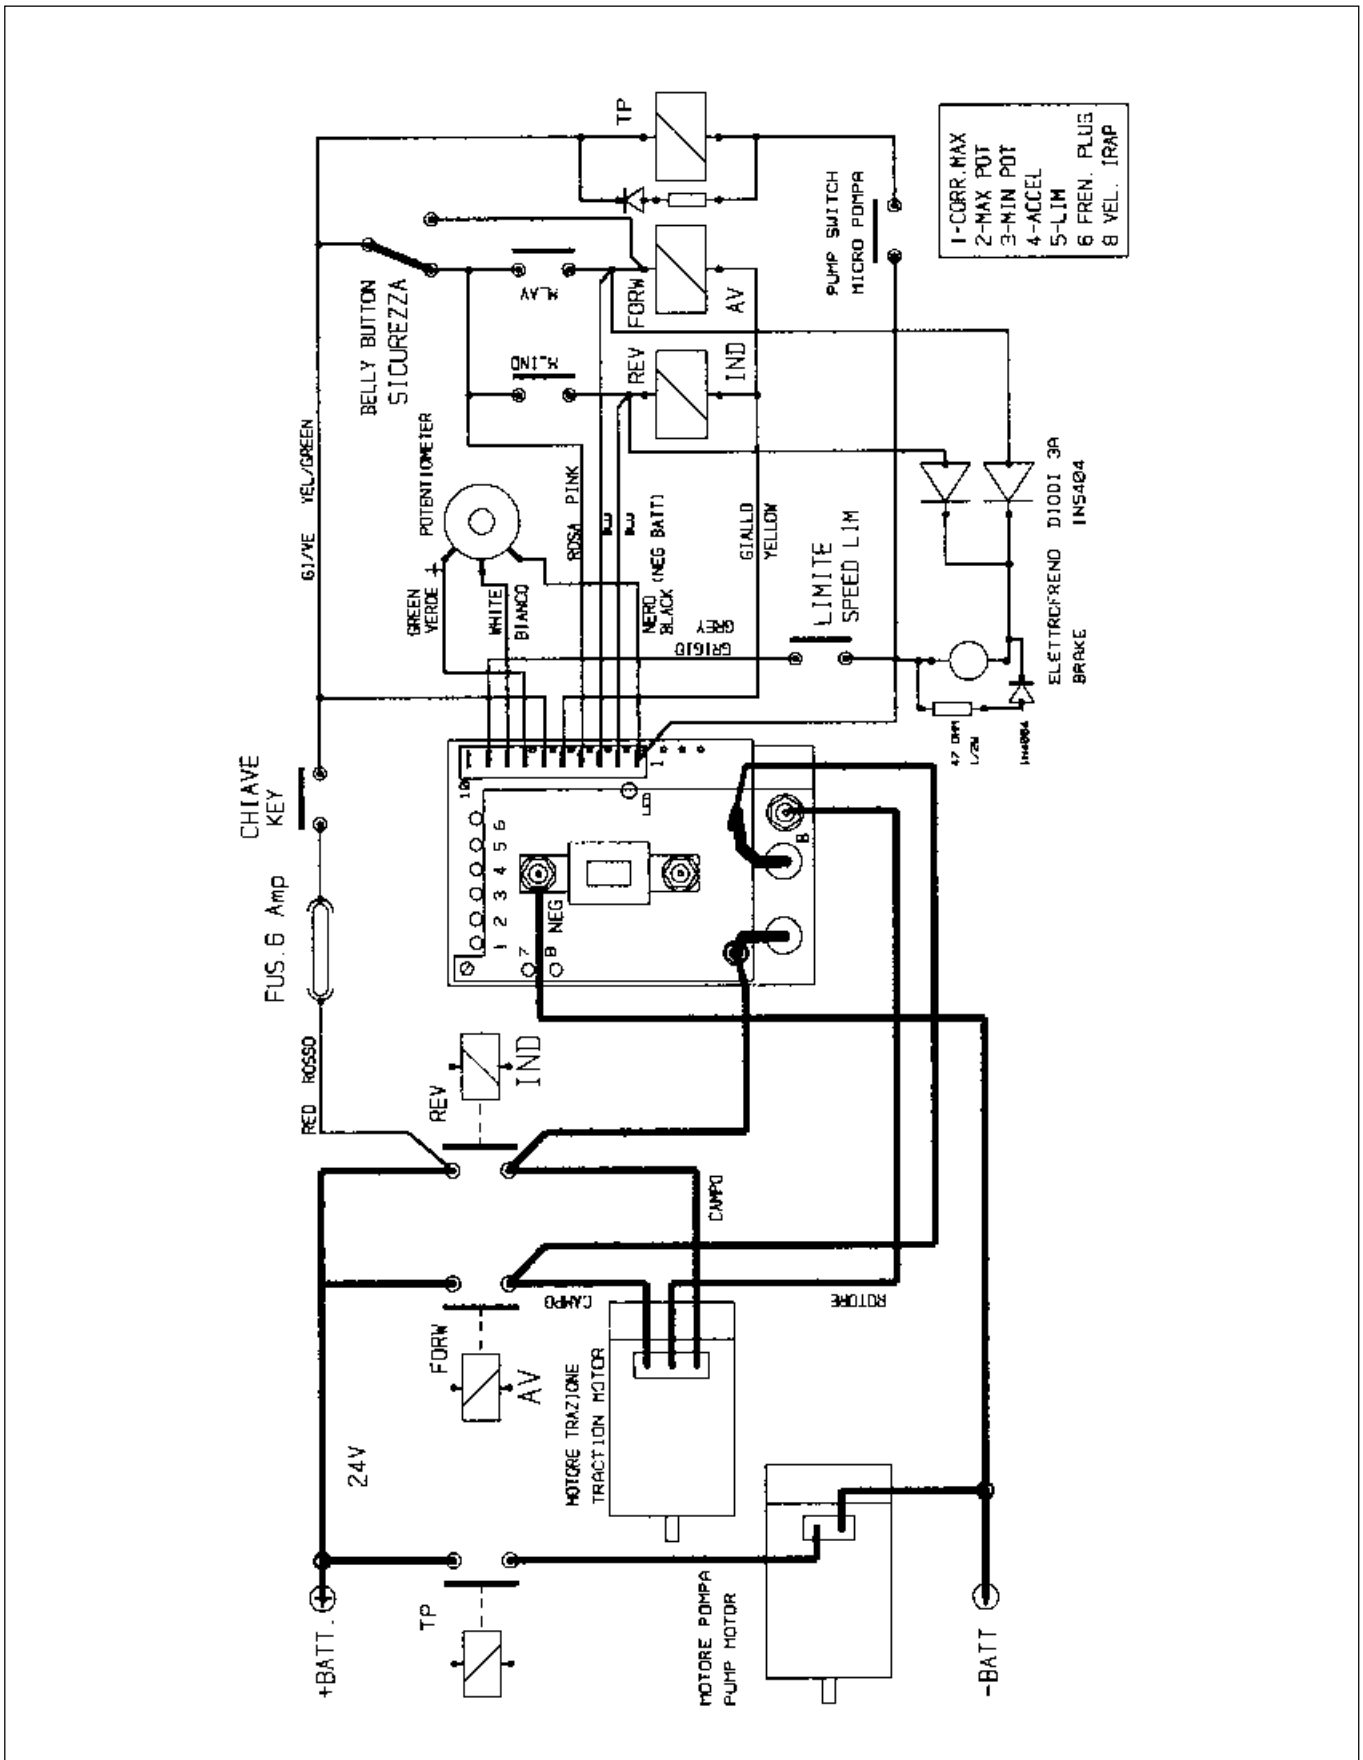

REGHEL CONTROLLER

Regolatori a Mosfet Mosfet controllers

- ❑ Prodotto /Product **RFE**
- ❑ Modello / Model **RF030E180**
- ❑ Regolatore a mosfet 180 A 12/24 V / *Mosfet controller 180 A 12/24 V*

CABLAGGIO CHOPPER " RFE" motore 3 morsetti

ELECTRICAL SCHEMATICS 3 wires motor

CABLAGGIO CHOPPER " RFE " motore 4 cavi

ELECTRICAL SCHEMATICS 4 wires motor